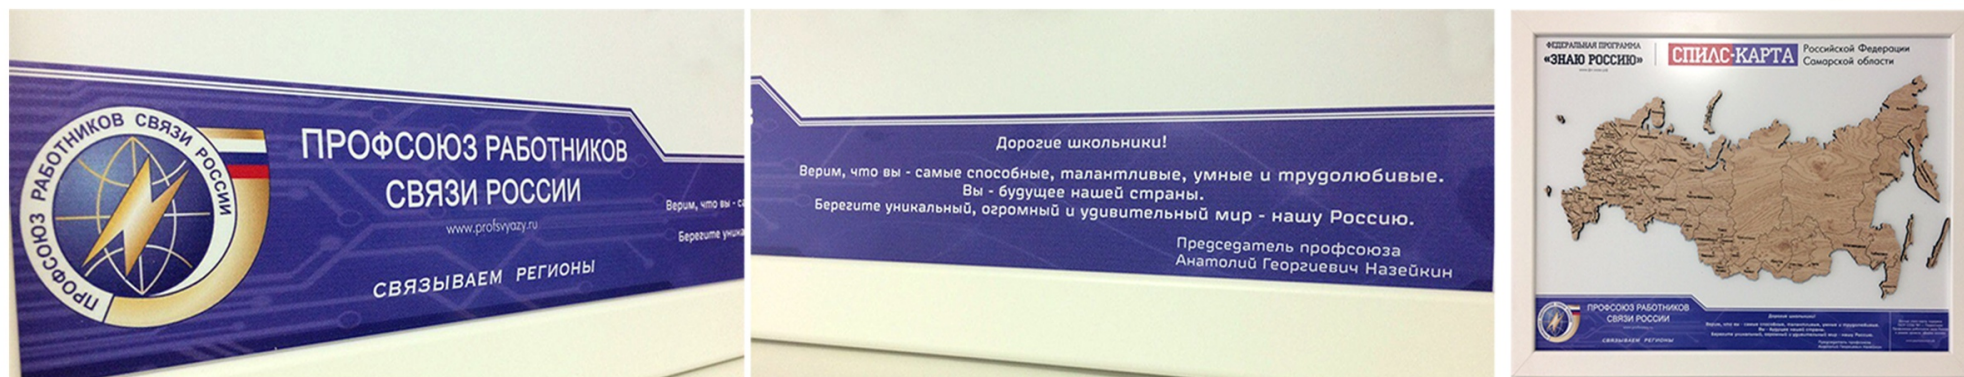

В чем интерес спонсоров дарить спилс-карты

У дарителей имеется возможность нанести напутствия подрастающему поколению.

На брендированных подарках от спонсоров будут воспитаны целые поколения россиян.

Социально ответственные организации заинтересованы в таком подходе, поскольку сегодняшние школьники станут их сотрудниками. Происходит **профориентация школьников**.

Стандартный комплект спилс-карт для географического кабинета включает в себя 15 магнитных досок, 15 спилс-карт России и столько же спилс-карт субъекта РФ, в котором располагается школа.

Магнитные доски прослужат десятилетия. Производитель осуществляет **сервисное обслуживание** спилс-карт.