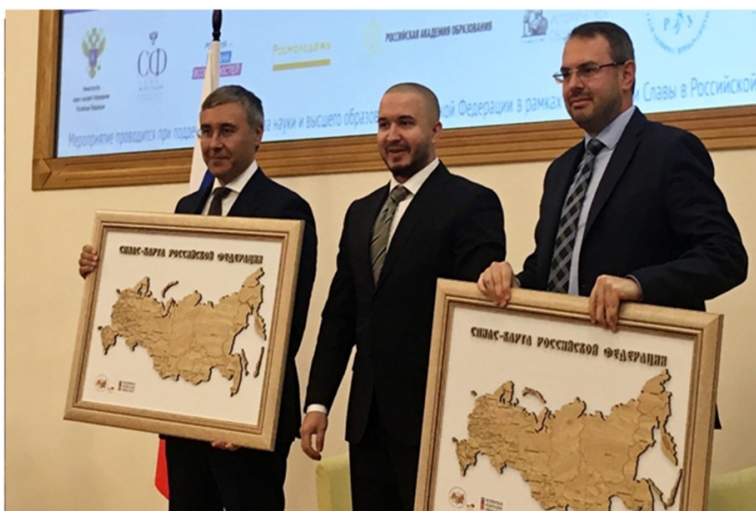

## Скоростная сборка спилс-карт

С момента создания спилс-карт в 2014 году проводятся чемпионаты по их скоростной сборке. Собрать спилс-карту России - задача не из легких. Собрать ее быстро - для настоящих знатоков географии.

Аудитория участников очень широка: школьники, пенсионеры, студенты, депутаты, главы регионов, артисты, врачи, бизнесмены... Это по-настоящему народное развлечение!

Спилс-карту на магнитной доске можно поставить на мольберт, что в целом превращает данную конструкцию в мобильный комплекс тестирования, который легко и быстро можно установить на любой площадке.

## Чемпионат среди школ Рязанской области

К 240-летию Рязанской губернии по поручению главы региона Николая Любимова Министерством образования Рязанской области в рамках реализации федеральной программы «Знаю Россию» был проведен Чемпионат по скоростной сборке спилс-карт среди опорных школ.

## Московский межвузовский чемпионат

В 2018 году при поддержке Правительства Москвы состоялся I Московский межвузовский чемпионат по скоростной сборке спилс-карт РФ.

На протяжении нескольких месяцев в вузах проходили внутренние чемпионаты, победители которых были направлены в финал межвузовского.